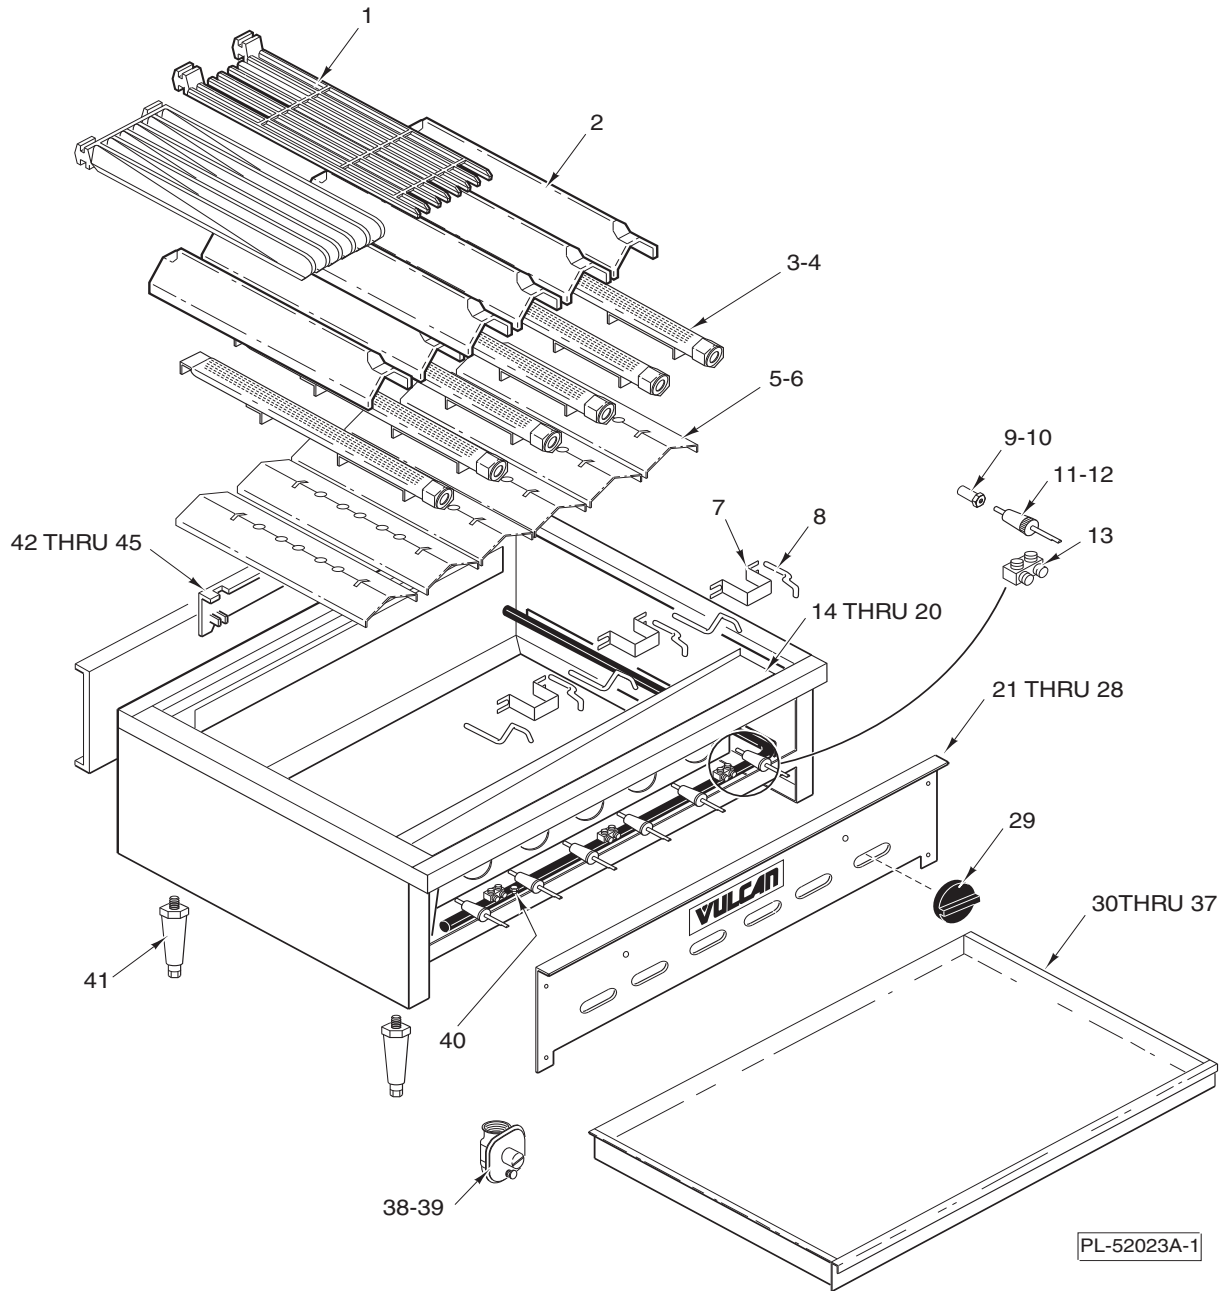

CHARBROILER UNIT

ILLUS. PL-52023A-1	PART NO.	NAME OF PART	AMT.
1	00-722131	Grate-Top (6-Rib) (60" Unit)	3
	00-722131	Grate-Top (6-Rib) (72" Unit)	1
	00-710424	Grate-Top (Standard) (7-Rib)	AR
2	00-710407	Radiant - Burner (Cast Iron)	AR
3	00-710453	Burner (Nat)(SST)	AR
4	00-710406-0000A	Burner (Pro)	AR
5	00-700416	Deflector-Heat	AR
6	00-710455	Wire (12 Gage, 12" Lg.)(Nat)	AR
7	00-710409	Pilot - Bracket (Double)	AR