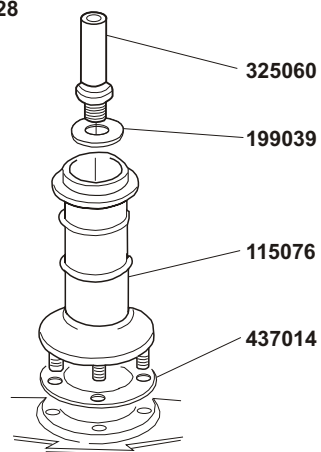

2a

*Optional

*Drain Pump *Optional

5

6

B. 237

130109 (230V- 50Hz)
130119 (230V- 60Hz)

T. 173

7a

130126 (230V- 50Hz)
130133 (230V- 60Hz)

T. 175