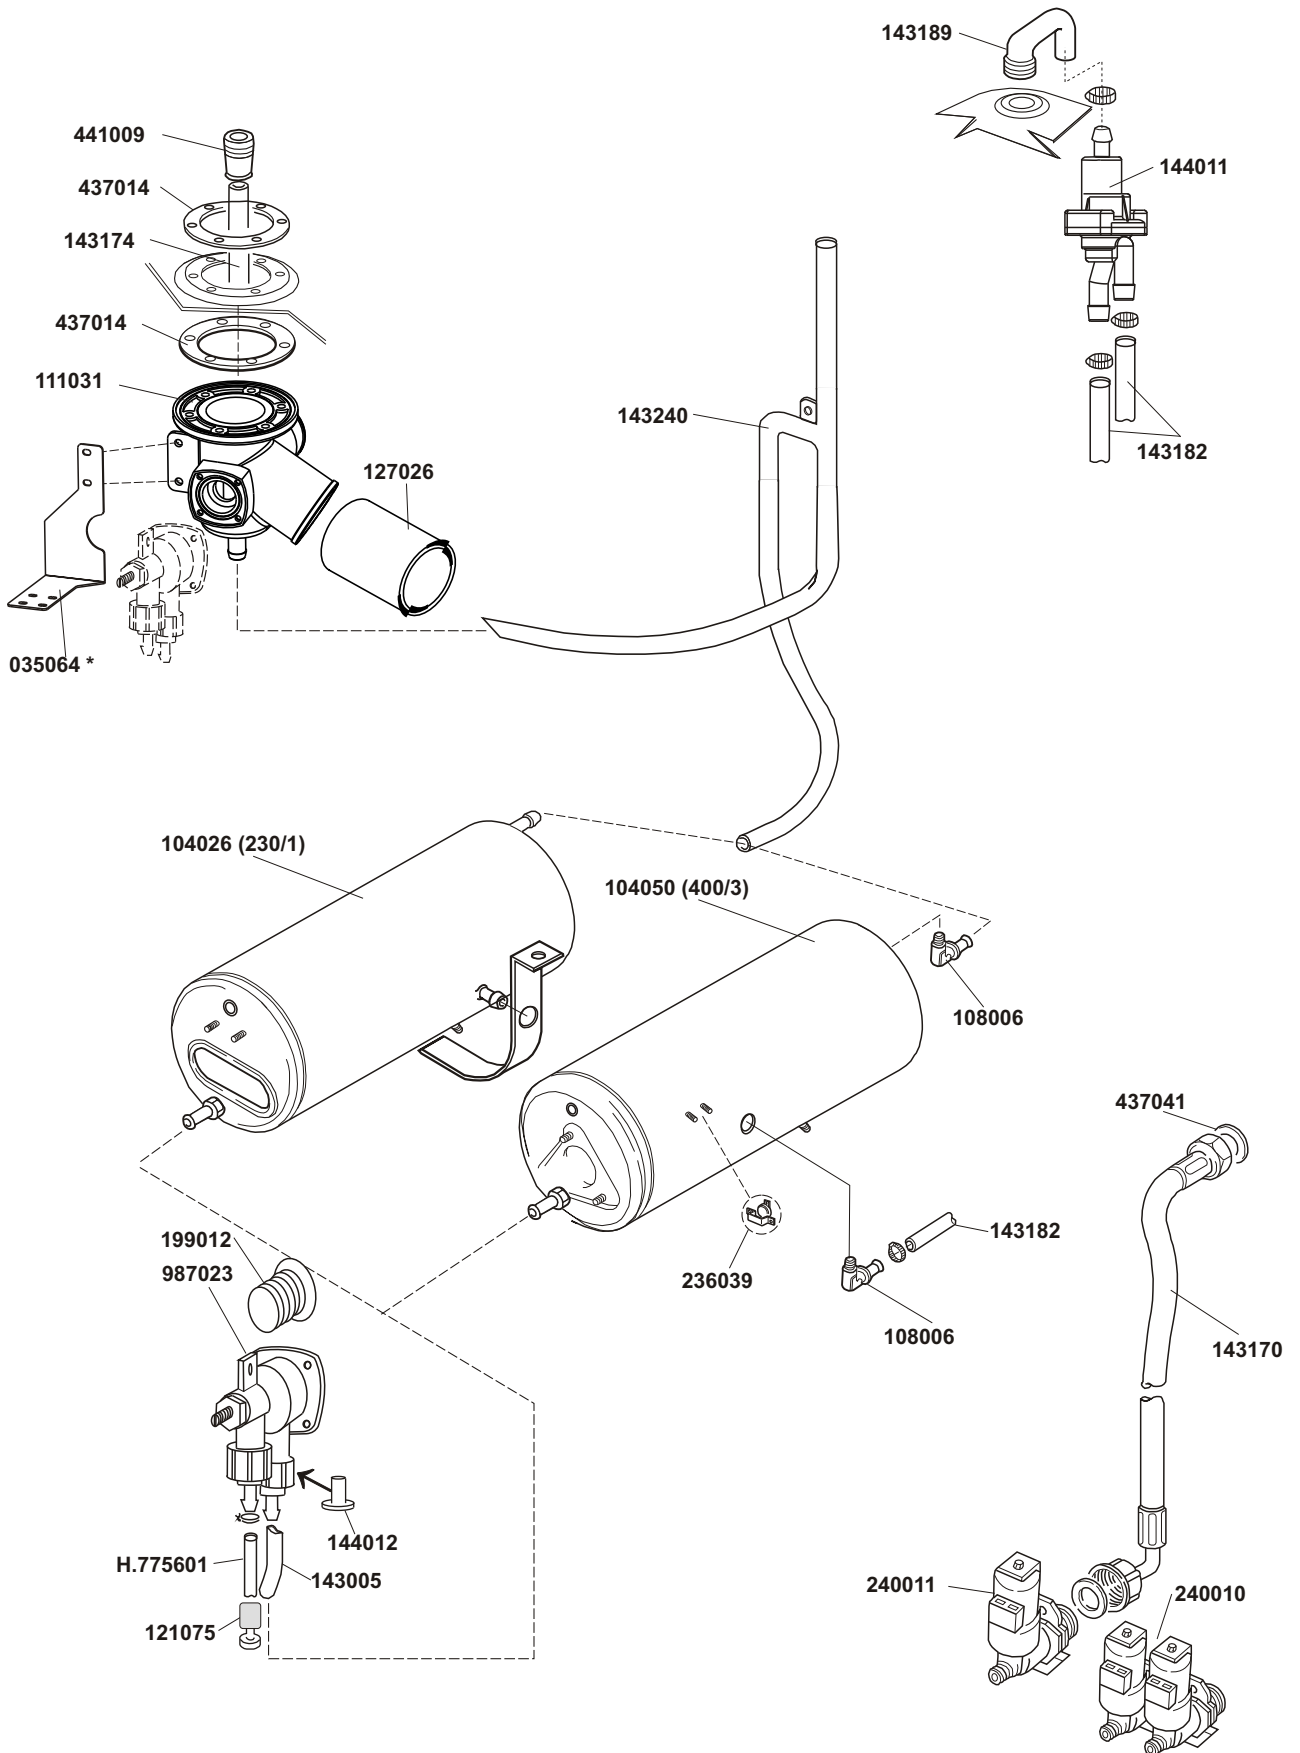

HOBART

**SPARE PARTS CATALOGUE
ERSATZTEILKATALOG
CATALOGUE PIECES DETACHEES
CATALOGO PARTI RICAMBIO
CATALOGO DE PIEZAS DE RECAMBIO
CATALOGO PEÇAS DE REPOSIÇÃO**

**Ecomax 500
Asia-Pacific**

04-09-2006

1

*Optional

2a

*Optional

*Drain Pump *Optional

5

6

B. 237

130109 (230V- 50Hz)
130119 (230V- 60Hz)

T. 173

7a

130126 (230V- 50Hz)
130133 (230V- 60Hz)

T. 175