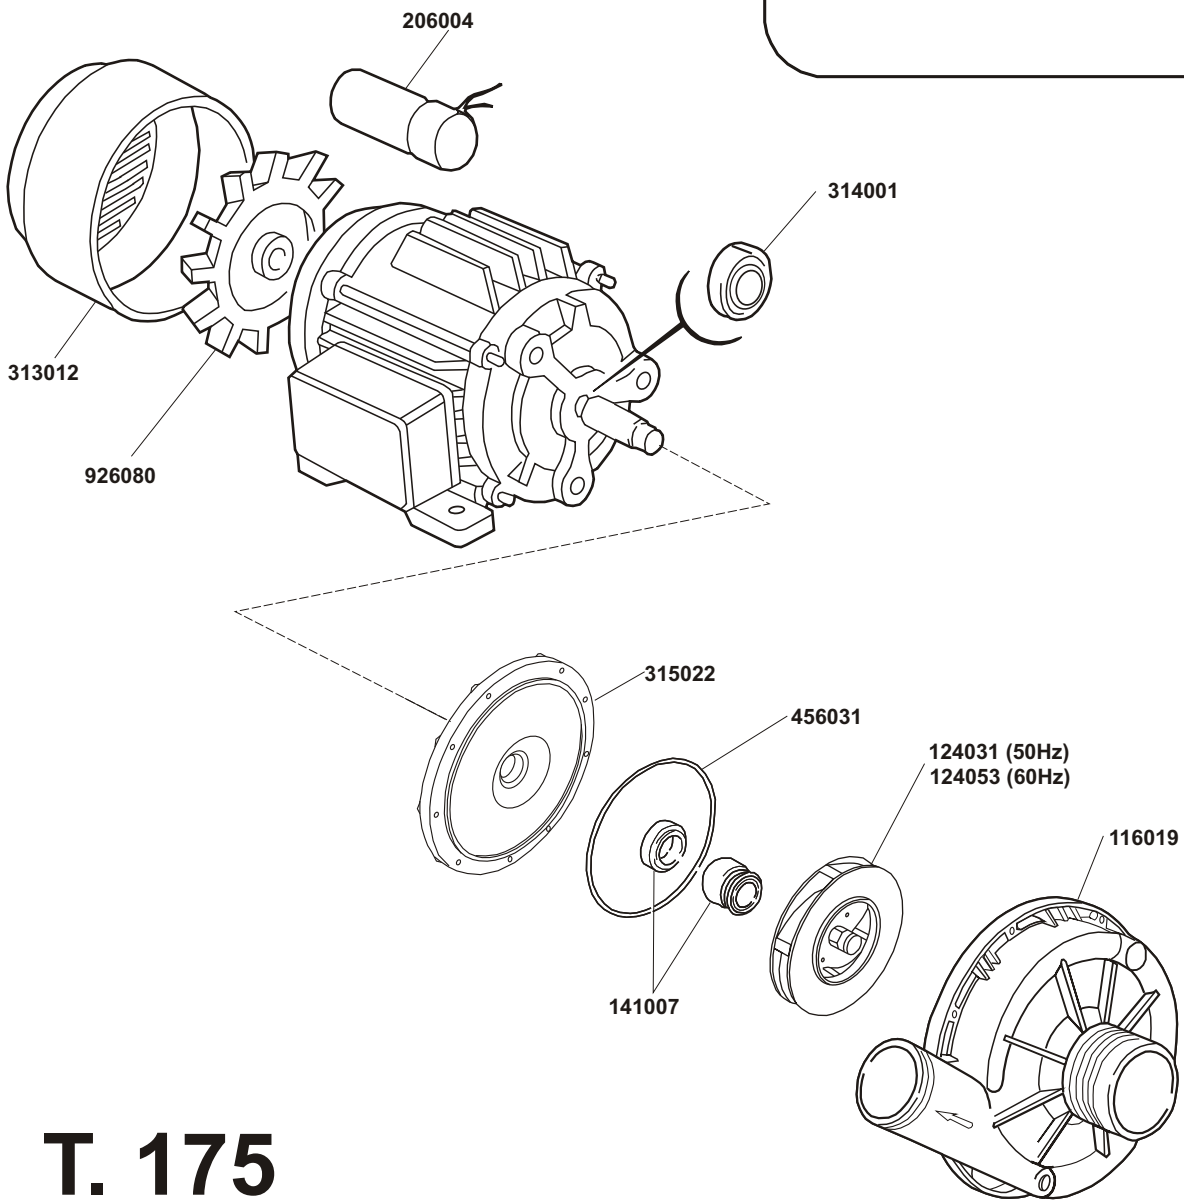

2a

*Optional

*Drain Pump *Optional

5

6

B. 237

130109 (230V- 50Hz)
130119 (230V- 60Hz)

T. 173

7a

130126 (230V- 50Hz)
130133 (230V- 60Hz)

T. 175