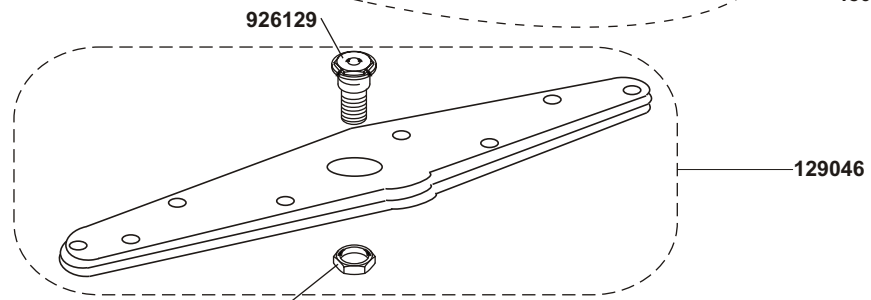

2a

*Optional

*Drain Pump *Optional

5

6

B. 237

130109 (230V- 50Hz)
130119 (230V- 60Hz)

T. 173