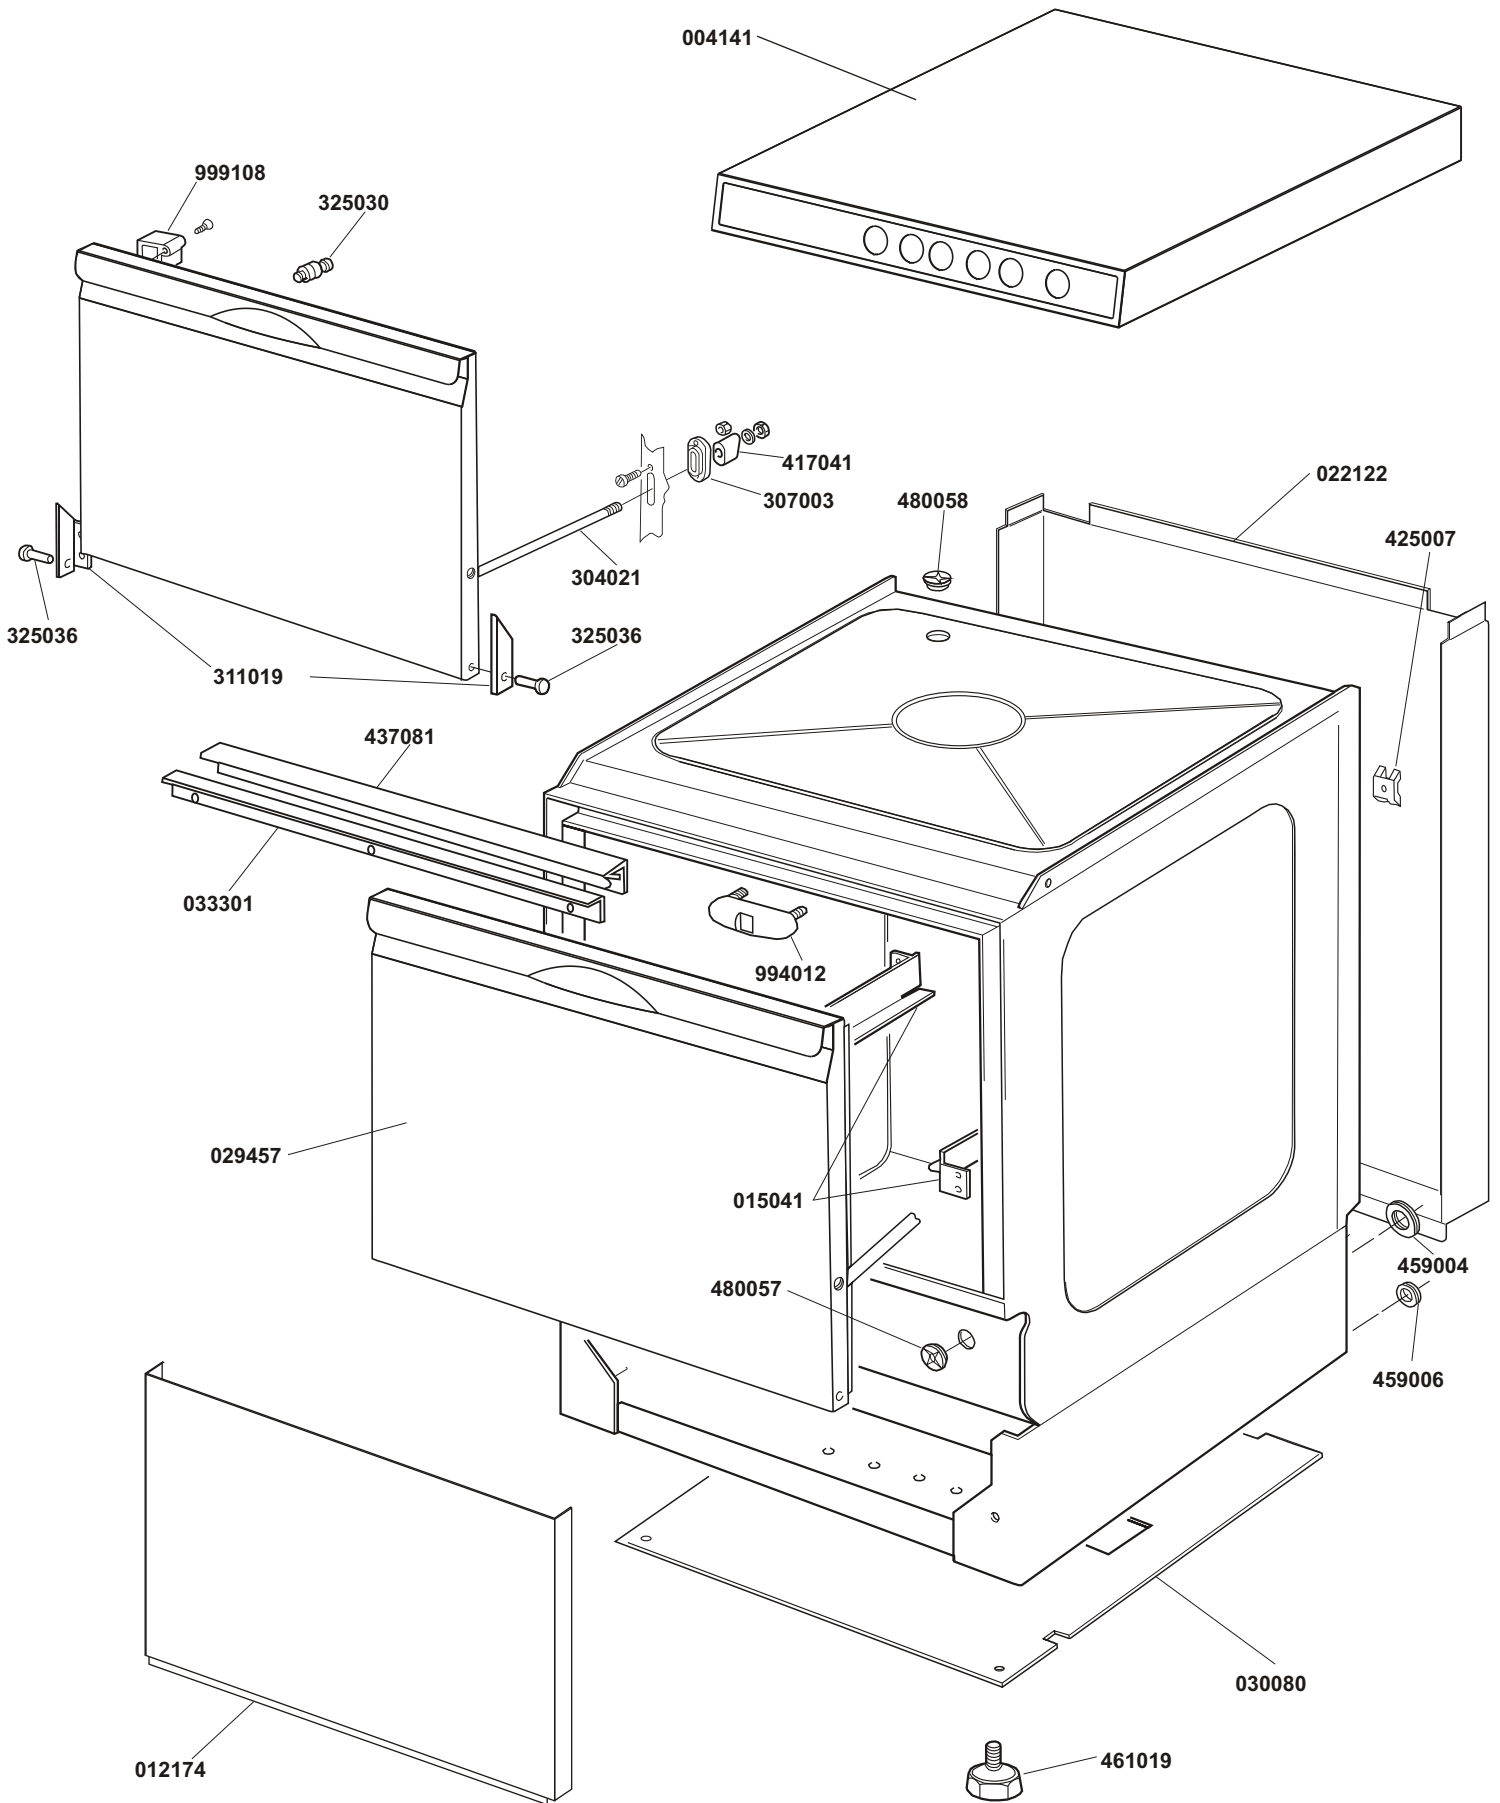

HOBART

**SPARE PARTS CATALOGUE
ERSATZTEILKATALOG
CATALOGUE PIECES DETACHEES
CATALOGO PARTI RICAMBIO
CATALOGO DE PIEZAS DE RECAMBIO
CATALOGO PEÇAS DE REPOSIÇÃO**

**Ecomax 500
Asia-Pacific**

04-09-2006

1

*Optional

2a

*Optional

*Drain Pump *Optional

5

6

B. 237

130109 (230V- 50Hz)
130119 (230V- 60Hz)

T. 173