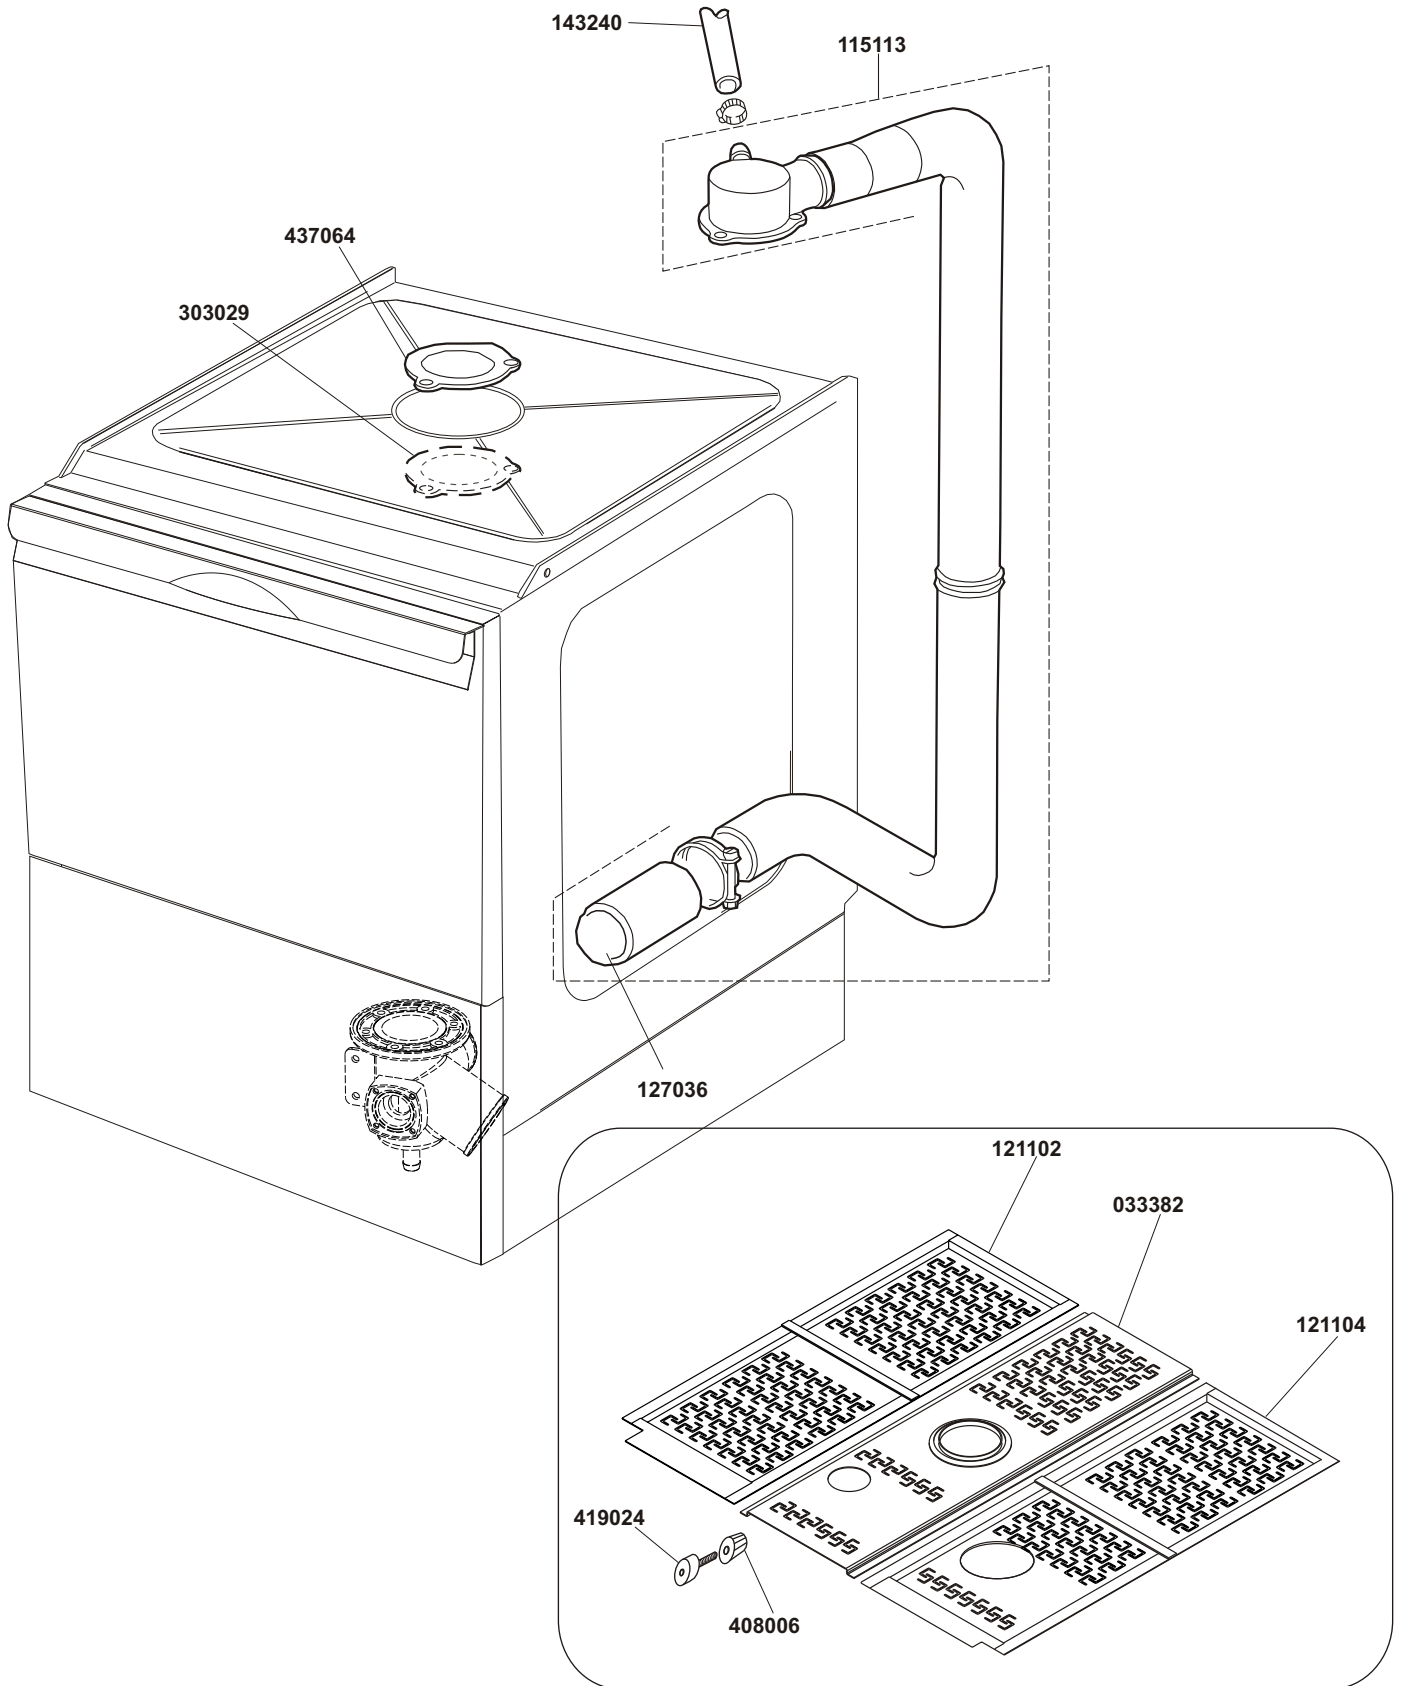

2a

*Optional

*Drain Pump *Optional

5

6

B. 237

130109 (230V- 50Hz)
130119 (230V- 60Hz)

T. 173