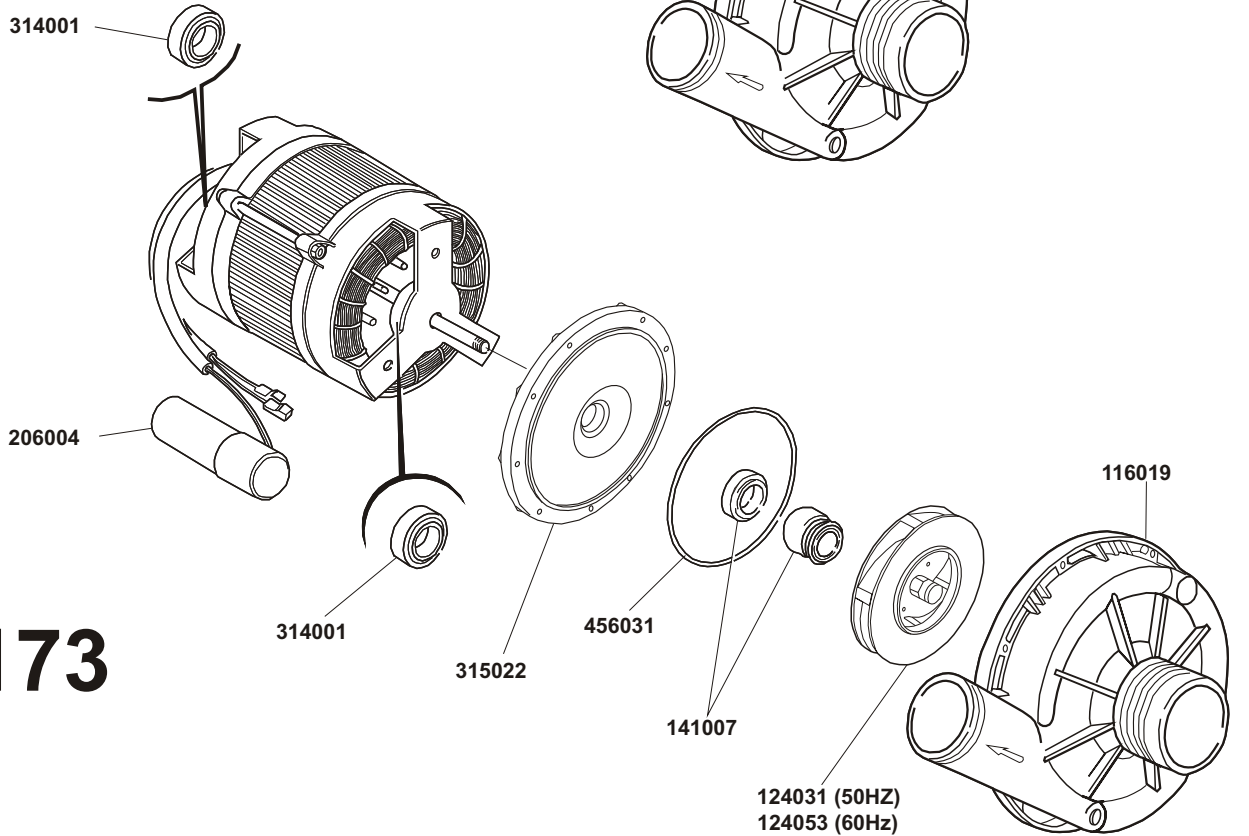

2a

*Optional

*Drain Pump *Optional

5

6

B. 237

130109 (230V- 50Hz)
130119 (230V- 60Hz)

T. 173

7a

130126 (230V- 50Hz)
130133 (230V- 60Hz)

T. 175