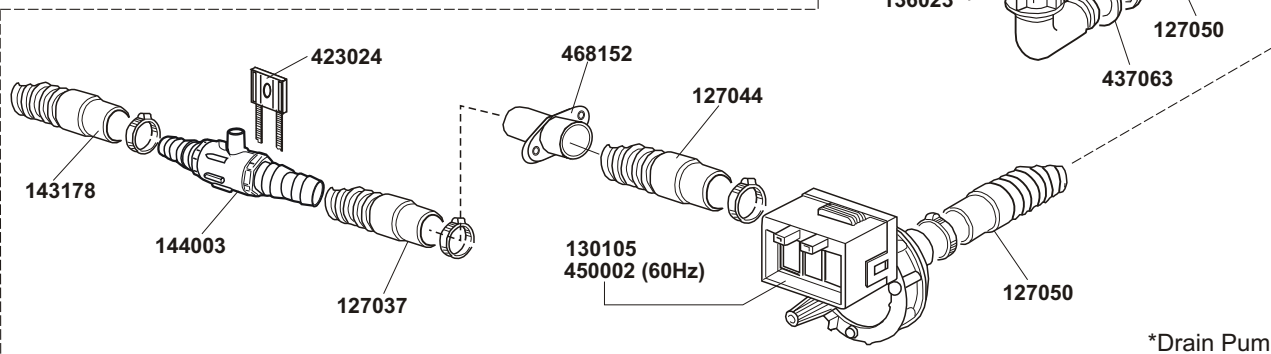

2a

*Optional

*Drain Pump *Optional

5

6

B. 237

130109 (230V- 50Hz)
130119 (230V- 60Hz)

T. 173

7a

130126 (230V- 50Hz)
130133 (230V- 60Hz)

T. 175