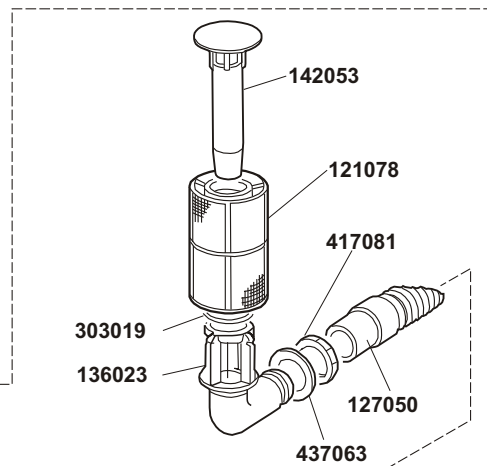

2a

*Optional

*Drain Pump *Optional

5

6

B. 237

130109 (230V- 50Hz)
130119 (230V- 60Hz)

T. 173

7a

130126 (230V- 50Hz)
130133 (230V- 60Hz)

T. 175