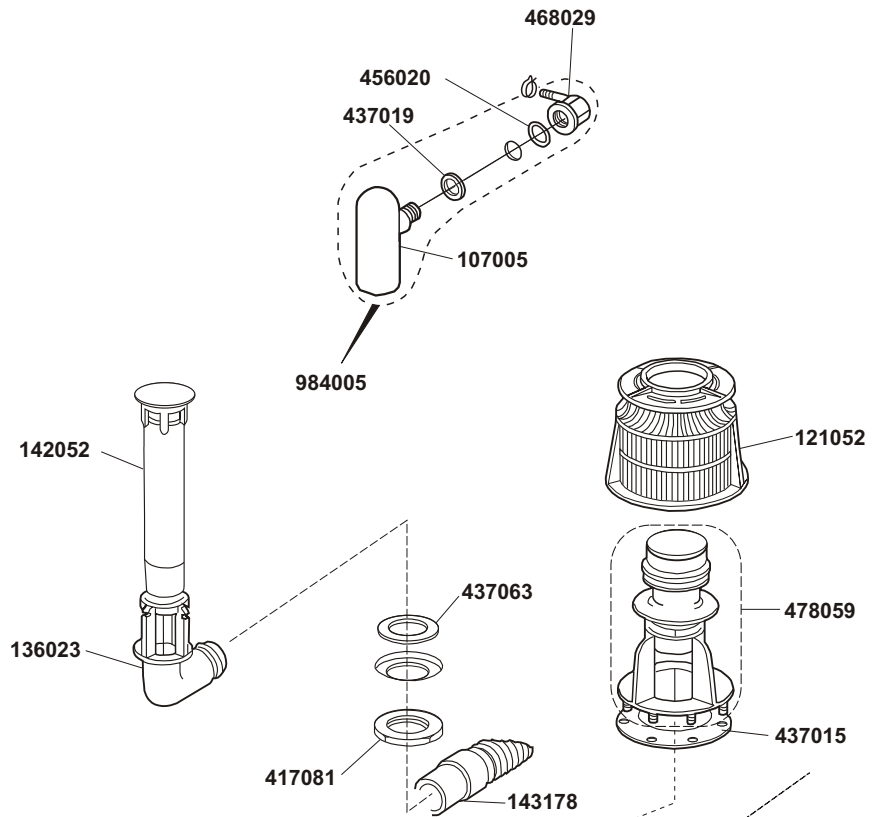

HOBART

**SPARE PARTS CATALOGUE
ERSATZTEILKATALOG
CATALOGUE PIECES DETACHEES
CATALOGO PARTI RICAMBIO
CATALOGO DE PIEZAS DE RECAMBIO
CATALOGO PEÇAS DE REPOSIÇÃO**

**Ecomax 500
Asia-Pacific**

04-09-2006

1

*Optional

2a

*Optional

*Drain Pump *Optional

5

6

B. 237

130109 (230V- 50Hz)
130119 (230V- 60Hz)

T. 173

7a

130126 (230V- 50Hz)
130133 (230V- 60Hz)

T. 175