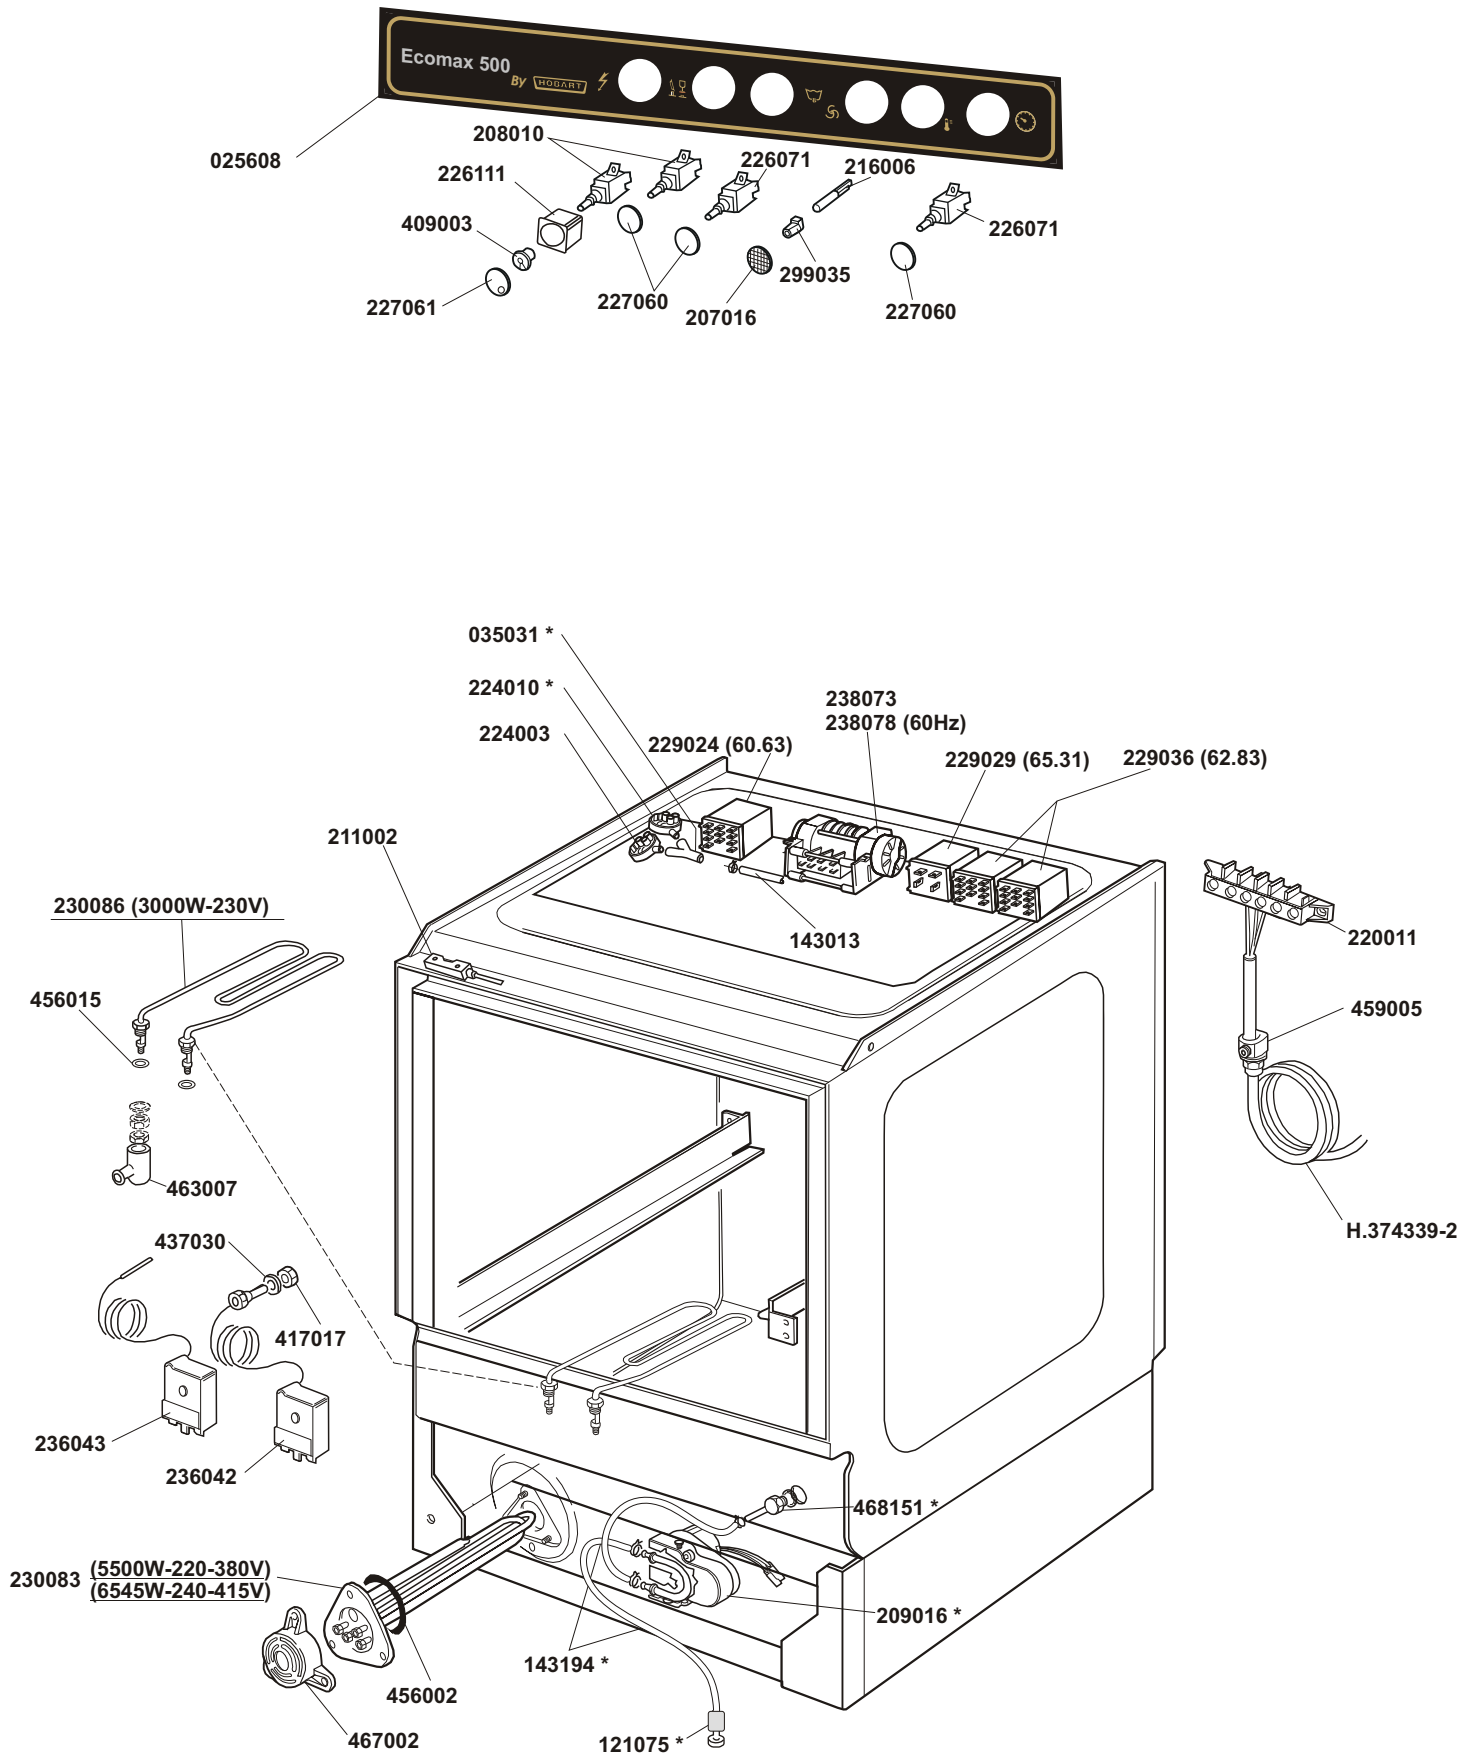

HOBART

**SPARE PARTS CATALOGUE
ERSATZTEILKATALOG
CATALOGUE PIECES DETACHEES
CATALOGO PARTI RICAMBIO
CATALOGO DE PIEZAS DE RECAMBIO
CATALOGO PEÇAS DE REPOSIÇÃO**

**Ecomax 500
Asia-Pacific**

04-09-2006

1

*Optional

2a

*Optional

*Drain Pump *Optional

5

6

B. 237

130109 (230V- 50Hz)
130119 (230V- 60Hz)

T. 173

7a

130126 (230V- 50Hz)
130133 (230V- 60Hz)

T. 175