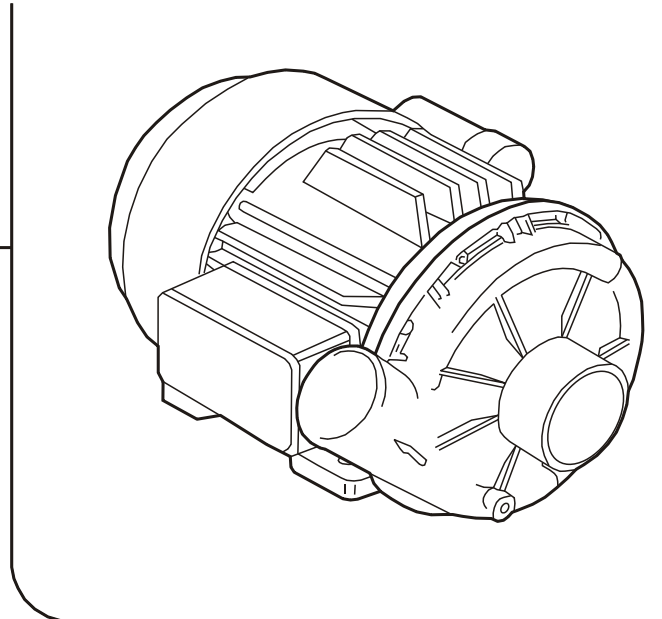

7a

130126 (230V- 50Hz)
130133 (230V- 60Hz)

T. 175