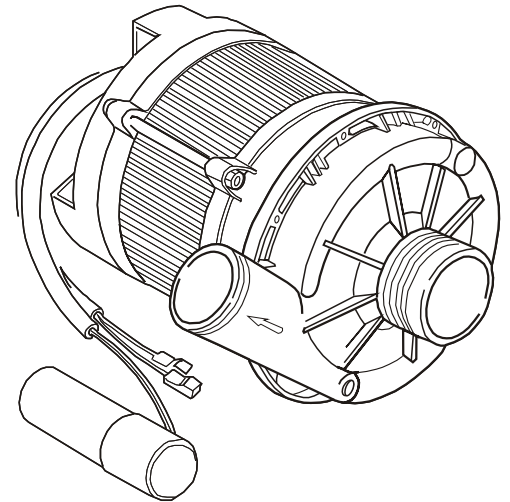

2a

*Optional

*Drain Pump *Optional

5

6

B. 237

130109 (230V- 50Hz)
130119 (230V- 60Hz)

T. 173