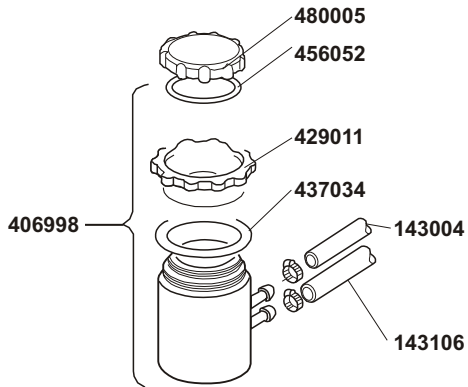

2a

*Optional

*Drain Pump *Optional

5

6

B. 237

130109 (230V- 50Hz)
130119 (230V- 60Hz)

T. 173

7a

130126 (230V- 50Hz)
130133 (230V- 60Hz)

T. 175