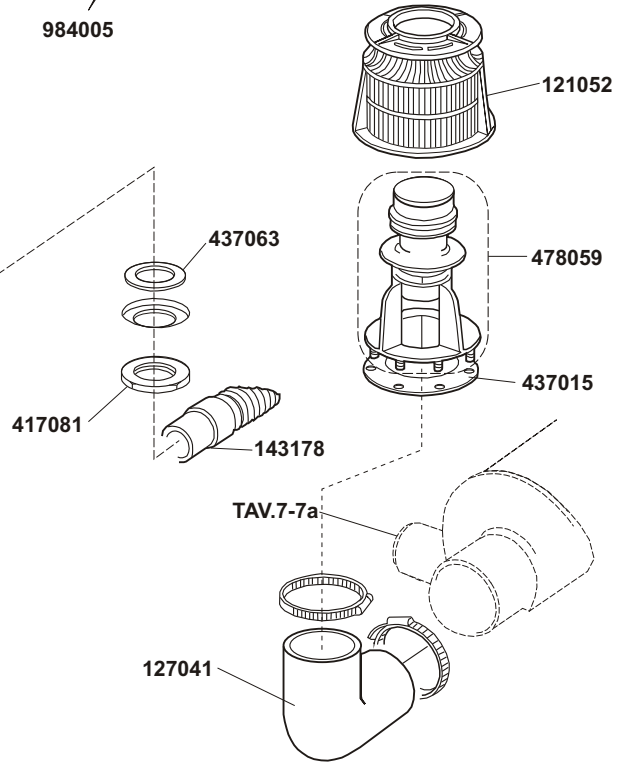

HOBART

**SPARE PARTS CATALOGUE
ERSATZTEILKATALOG
CATALOGUE PIECES DETACHEES
CATALOGO PARTI RICAMBIO
CATALOGO DE PIEZAS DE RECAMBIO
CATALOGO PEÇAS DE REPOSIÇÃO**

**Ecomax 500
Asia-Pacific**

04-09-2006

1

*Optional

2a

*Optional

*Drain Pump *Optional

5

6

B. 237

130109 (230V- 50Hz)
130119 (230V- 60Hz)

T. 173

7a

130126 (230V- 50Hz)
130133 (230V- 60Hz)

T. 175