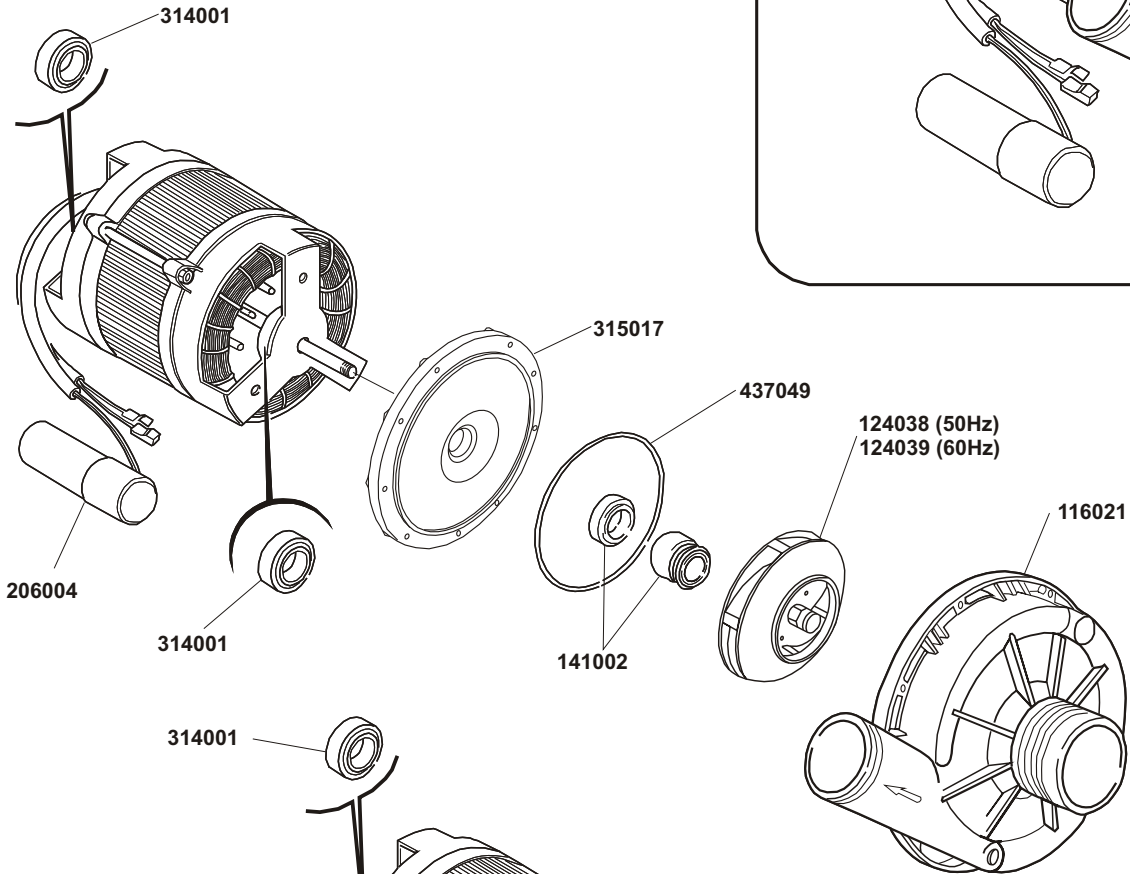

2a

*Optional

*Drain Pump *Optional

5

6

B. 237

130109 (230V- 50Hz)
130119 (230V- 60Hz)

T. 173

7a

130126 (230V- 50Hz)
130133 (230V- 60Hz)

T. 175