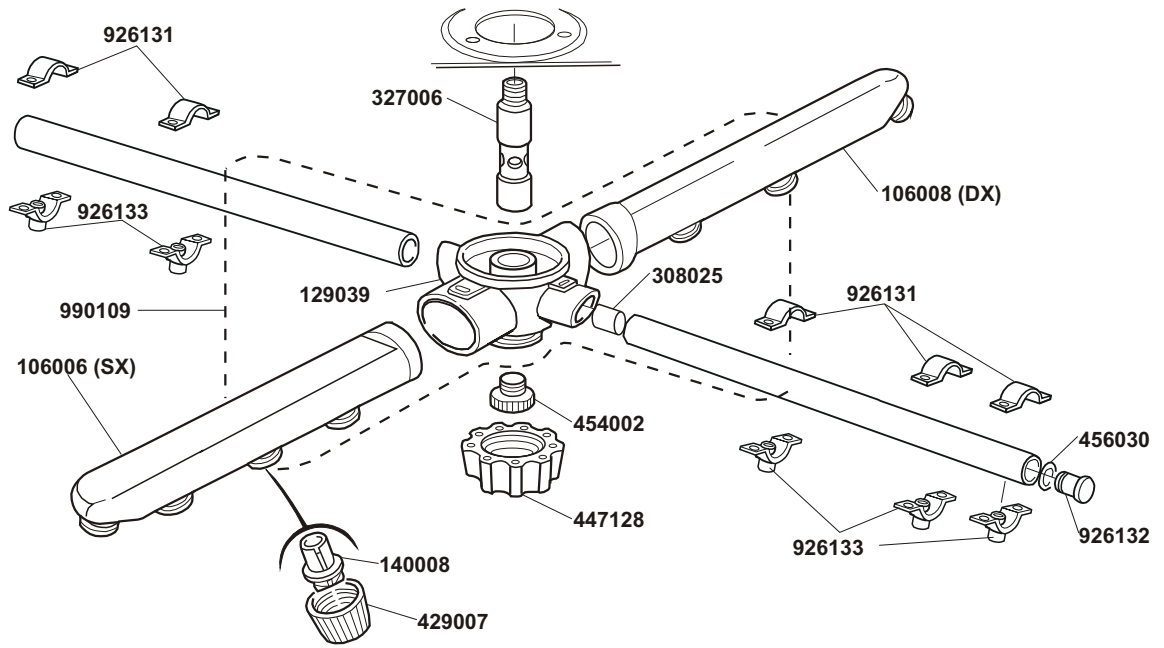

2a

*Optional

*Drain Pump *Optional

5

6

B. 237

130109 (230V- 50Hz)
130119 (230V- 60Hz)

T. 173

7a

130126 (230V- 50Hz)
130133 (230V- 60Hz)

T. 175