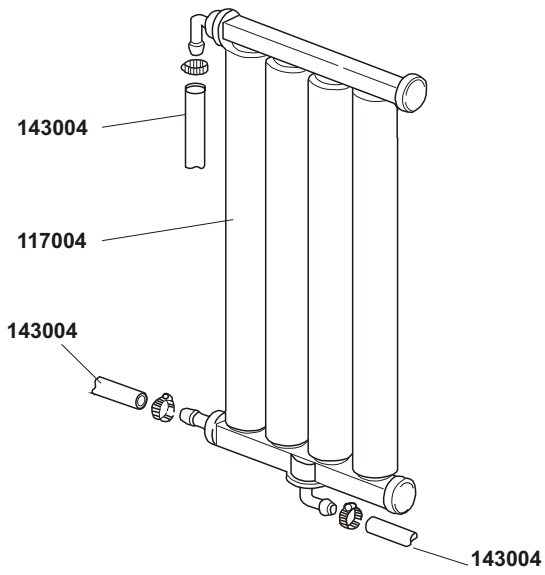

2a

*Optional

*Drain Pump *Optional

5

6

B. 237

130109 (230V- 50Hz)
130119 (230V- 60Hz)

T. 173

7a

130126 (230V- 50Hz)
130133 (230V- 60Hz)

T. 175