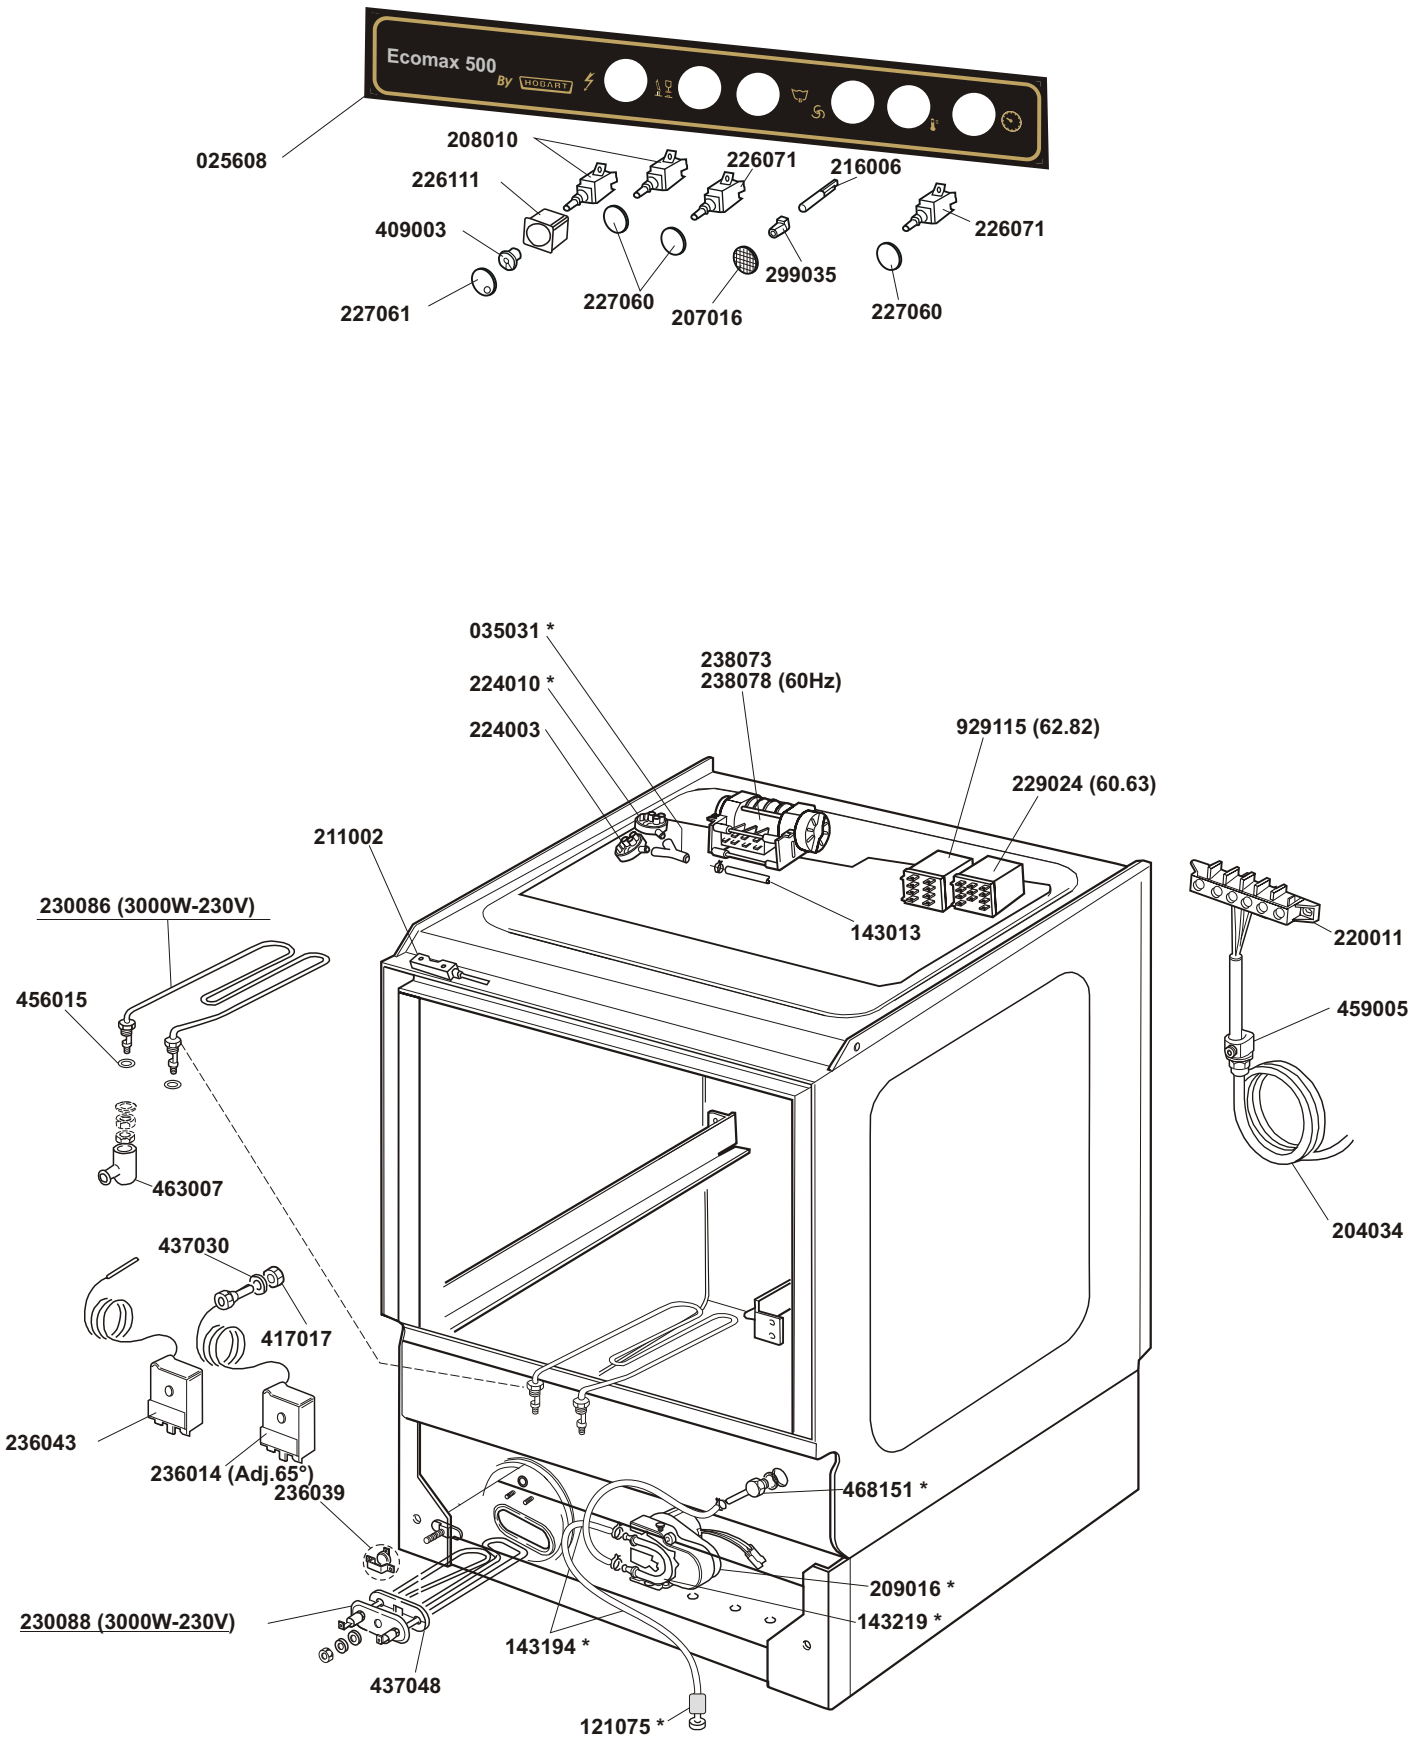

HOBART

**SPARE PARTS CATALOGUE
ERSATZTEILKATALOG
CATALOGUE PIECES DETACHEES
CATALOGO PARTI RICAMBIO
CATALOGO DE PIEZAS DE RECAMBIO
CATALOGO PEÇAS DE REPOSIÇÃO**

**Ecomax 500
Asia-Pacific**

04-09-2006

1

*Optional

2a

*Optional

*Drain Pump *Optional

5

6

B. 237

130109 (230V- 50Hz)
130119 (230V- 60Hz)

T. 173

7a

130126 (230V- 50Hz)
130133 (230V- 60Hz)

T. 175