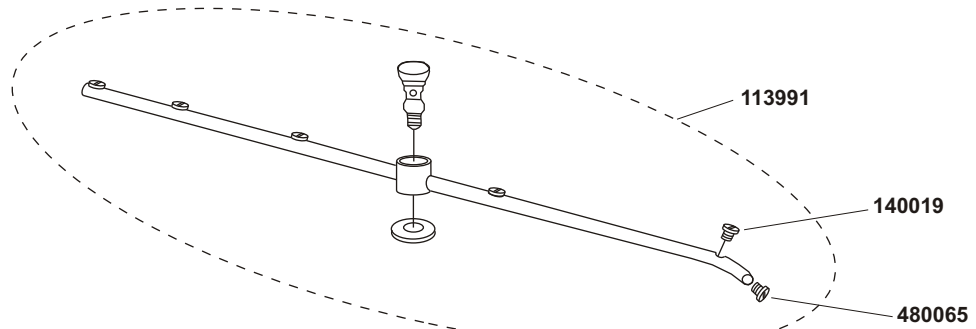

2a

*Optional

*Drain Pump *Optional

5

6

B. 237

130109 (230V- 50Hz)
130119 (230V- 60Hz)

T. 173