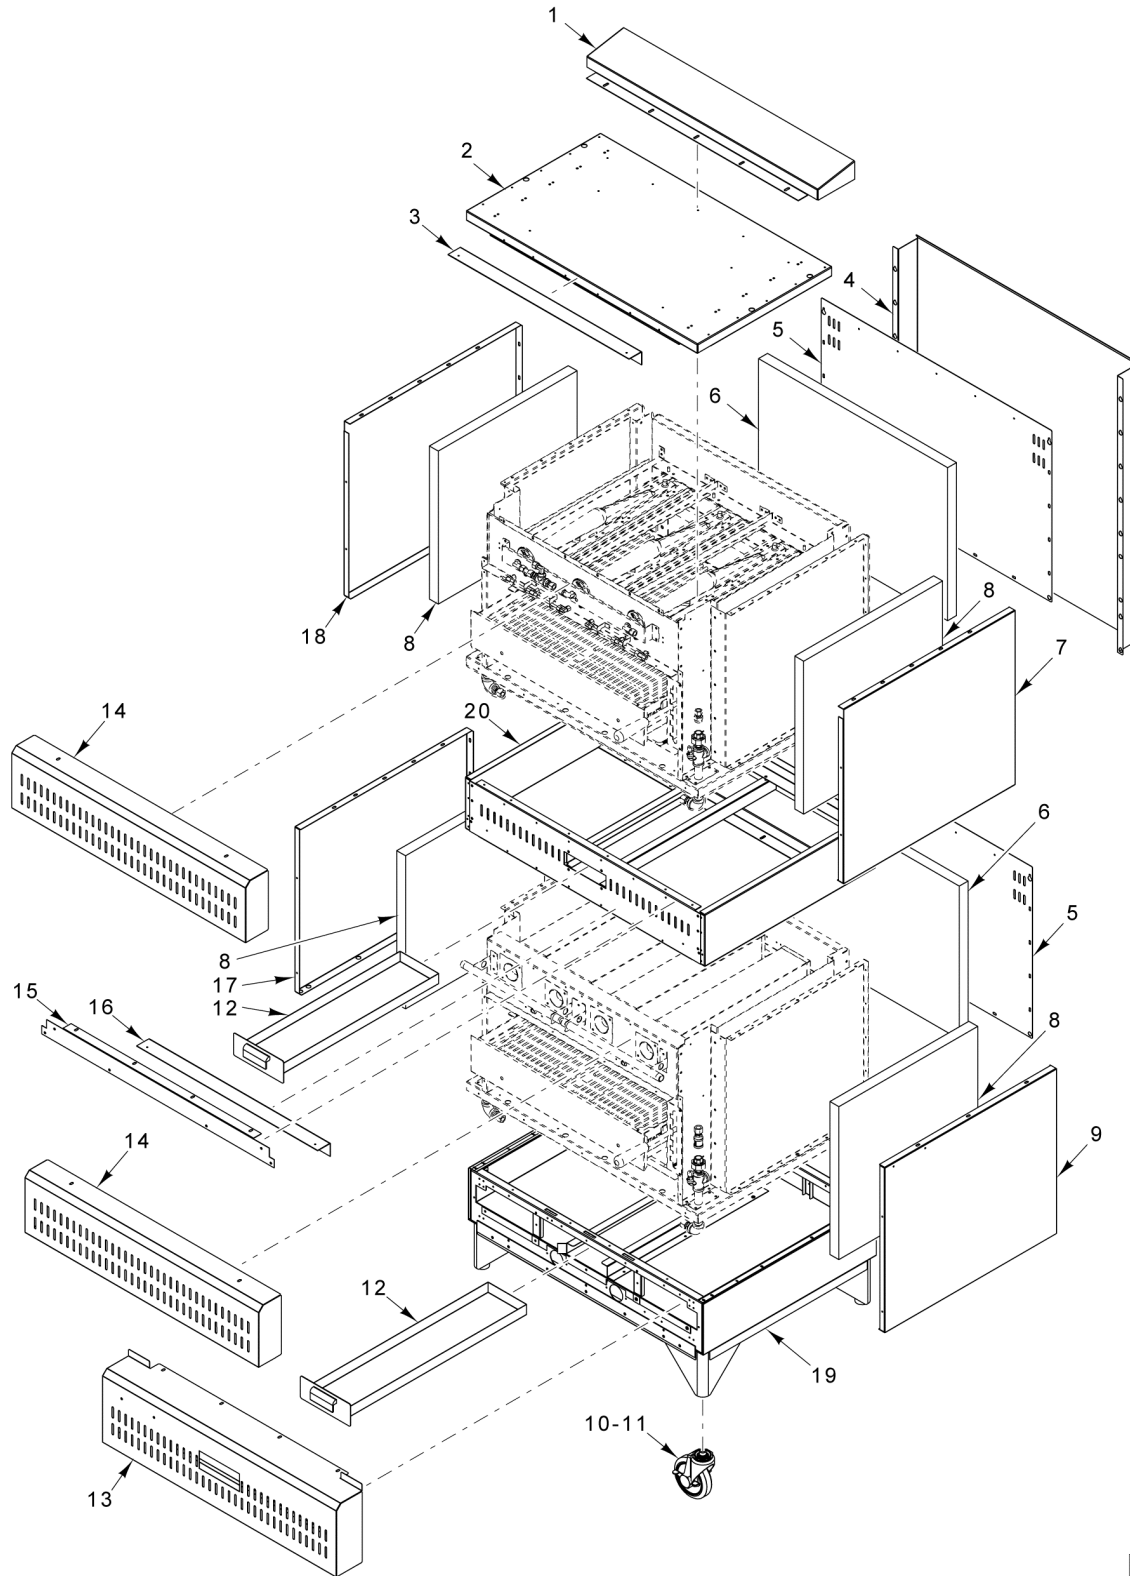

**Table of Contents**

5	PANELS
7	ELEVATOR CARRIAGE ASSEMBLY
9	BURNER COMPONENTS (INFRARED)
11	BURNER COMPONENTS (CERAMIC)
13	GAS INLET MANIFOLD

PL-60501

**PANELS**

**PANELS**

ILLUS. PL-60501	PART NO.	NAME OF PART	AMT.
1	00-959407-00002	Cover - Flue.....	1
2	00-959403-000G1	Base.....	1
3	00-959410-00001	Brace.....	1
4	00-959567-00001	Back - Flue.....	1
5	00-956972-00001	Back - Body.....	2
6	00-959596-00002	Insulation - Back.....	2
7	00-959400-00001	Side.....	1
8	00-959596-00001	Insulation - Side.....	4
9	00-959399-00001	Side.....	1
10	00-497002-00001	Caster, Swivel.....	2
11	00-497002-00002	Caster, W/Brake.....	2
12	00-958025-000G3	Drawer - Grease.....	2
13	00-957014-00002	Cover - Manifold.....	1
14	00-957014-00001	Cover - Manifold.....	2
15	00-959534-00001	Trim - Front.....	1
16	00-959410-00001	Brace.....	1
17	00-959399-00002	Side.....	1
18	00-959400-00002	Side.....	1
19	00-959551-000G2	Base - Broiler.....	1
20	00-959542-000G1	Connector Box Assy.....	1

**ELEVATOR CARRIAGE ASSEMBLY**

**ELEVATOR CARRIAGE ASSEMBLY**

ILLUS. PL-60504	PART NO.	NAME OF PART	AMT.
1	00-957022-00002	Grid - Broiler.....	2
2	00-959581-000G1	Carriage - Elevator.....	1
3	00-956991-000G2	Frame - Elevator.....	1
4	00-957031-00001	Tray - Drip.....	1
5	WS-004-33	Washer.....	AR
6	00-499130-00001	Bearing.....	10
7	NS-047-72	Lock Nut 1/4-20.....	AR
8	00-712543	Pin - Clevis.....	AR
9	00-959580-000G1	Clevis - Elevator.....	1
10	00-959580-000G2	Clevis - Elevator (With Handle).....	1
11	00-712547	Spring.....	2
12	00-959582-00001	Shim.....	AR
13	00-712548	Bolt - Eye.....	2
14	00-957016-00001	Rod - Drip Tray.....	1
15	00-957012-00001	Plate - Index.....	1
16	00-407785-00002	Handle.....	1
17	SD-032-07	Self-Tapping Screw 10-24 x 1/2 Hex Washer Hd., Type TT.....	AR
18	00-957027-00002	Panel - Carriage.....	1
19	00-957029-00001	Cover.....	1
20	00-956635-00002	Handle.....	1