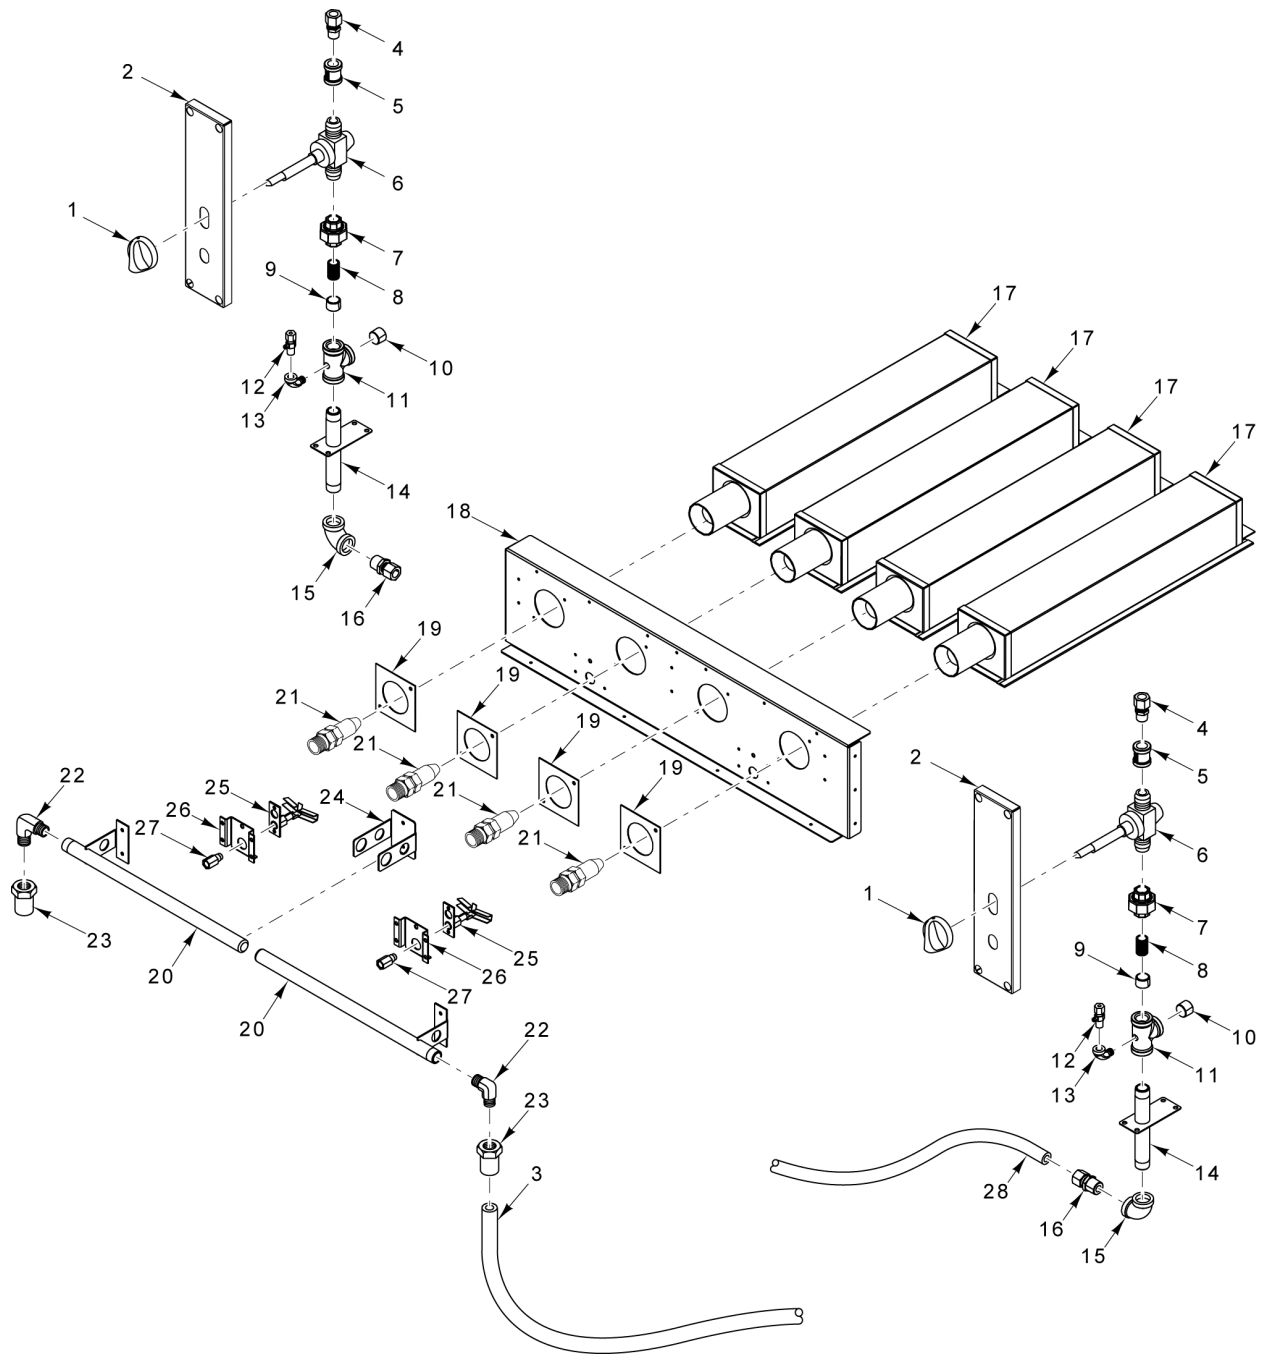

**Table of Contents**

5	PANELS
7	ELEVATOR CARRIAGE ASSEMBLY
9	BURNER COMPONENTS (INFRARED)
11	BURNER COMPONENTS (CERAMIC)
13	GAS INLET MANIFOLD

PL-60501

**PANELS**

**PANELS**

ILLUS. PL-60501	PART NO.	NAME OF PART	AMT.
1	00-959407-00002	Cover - Flue.....	1
2	00-959403-000G1	Base.....	1
3	00-959410-00001	Brace.....	1
4	00-959567-00001	Back - Flue.....	1
5	00-956972-00001	Back - Body.....	2
6	00-959596-00002	Insulation - Back.....	2
7	00-959400-00001	Side.....	1
8	00-959596-00001	Insulation - Side.....	4
9	00-959399-00001	Side.....	1
10	00-497002-00001	Caster, Swivel.....	2
11	00-497002-00002	Caster, W/Brake.....	2
12	00-958025-000G3	Drawer - Grease.....	2
13	00-957014-00002	Cover - Manifold.....	1
14	00-957014-00001	Cover - Manifold.....	2
15	00-959534-00001	Trim - Front.....	1
16	00-959410-00001	Brace.....	1
17	00-959399-00002	Side.....	1
18	00-959400-00002	Side.....	1
19	00-959551-000G2	Base - Broiler.....	1
20	00-959542-000G1	Connector Box Assy.....	1

**ELEVATOR CARRIAGE ASSEMBLY**

**ELEVATOR CARRIAGE ASSEMBLY**

ILLUS. PL-60504	PART NO.	NAME OF PART	AMT.
1	00-957022-00002	Grid - Broiler.....	2
2	00-959581-000G1	Carriage - Elevator.....	1
3	00-956991-000G2	Frame - Elevator.....	1
4	00-957031-00001	Tray - Drip.....	1
5	WS-004-33	Washer.....	AR
6	00-499130-00001	Bearing.....	10
7	NS-047-72	Lock Nut 1/4-20.....	AR
8	00-712543	Pin - Clevis.....	AR
9	00-959580-000G1	Clevis - Elevator.....	1
10	00-959580-000G2	Clevis - Elevator (With Handle).....	1
11	00-712547	Spring.....	2
12	00-959582-00001	Shim.....	AR
13	00-712548	Bolt - Eye.....	2
14	00-957016-00001	Rod - Drip Tray.....	1
15	00-957012-00001	Plate - Index.....	1
16	00-407785-00002	Handle.....	1
17	SD-032-07	Self-Tapping Screw 10-24 x 1/2 Hex Washer Hd., Type TT.....	AR
18	00-957027-00002	Panel - Carriage.....	1
19	00-957029-00001	Cover.....	1
20	00-956635-00002	Handle.....	1