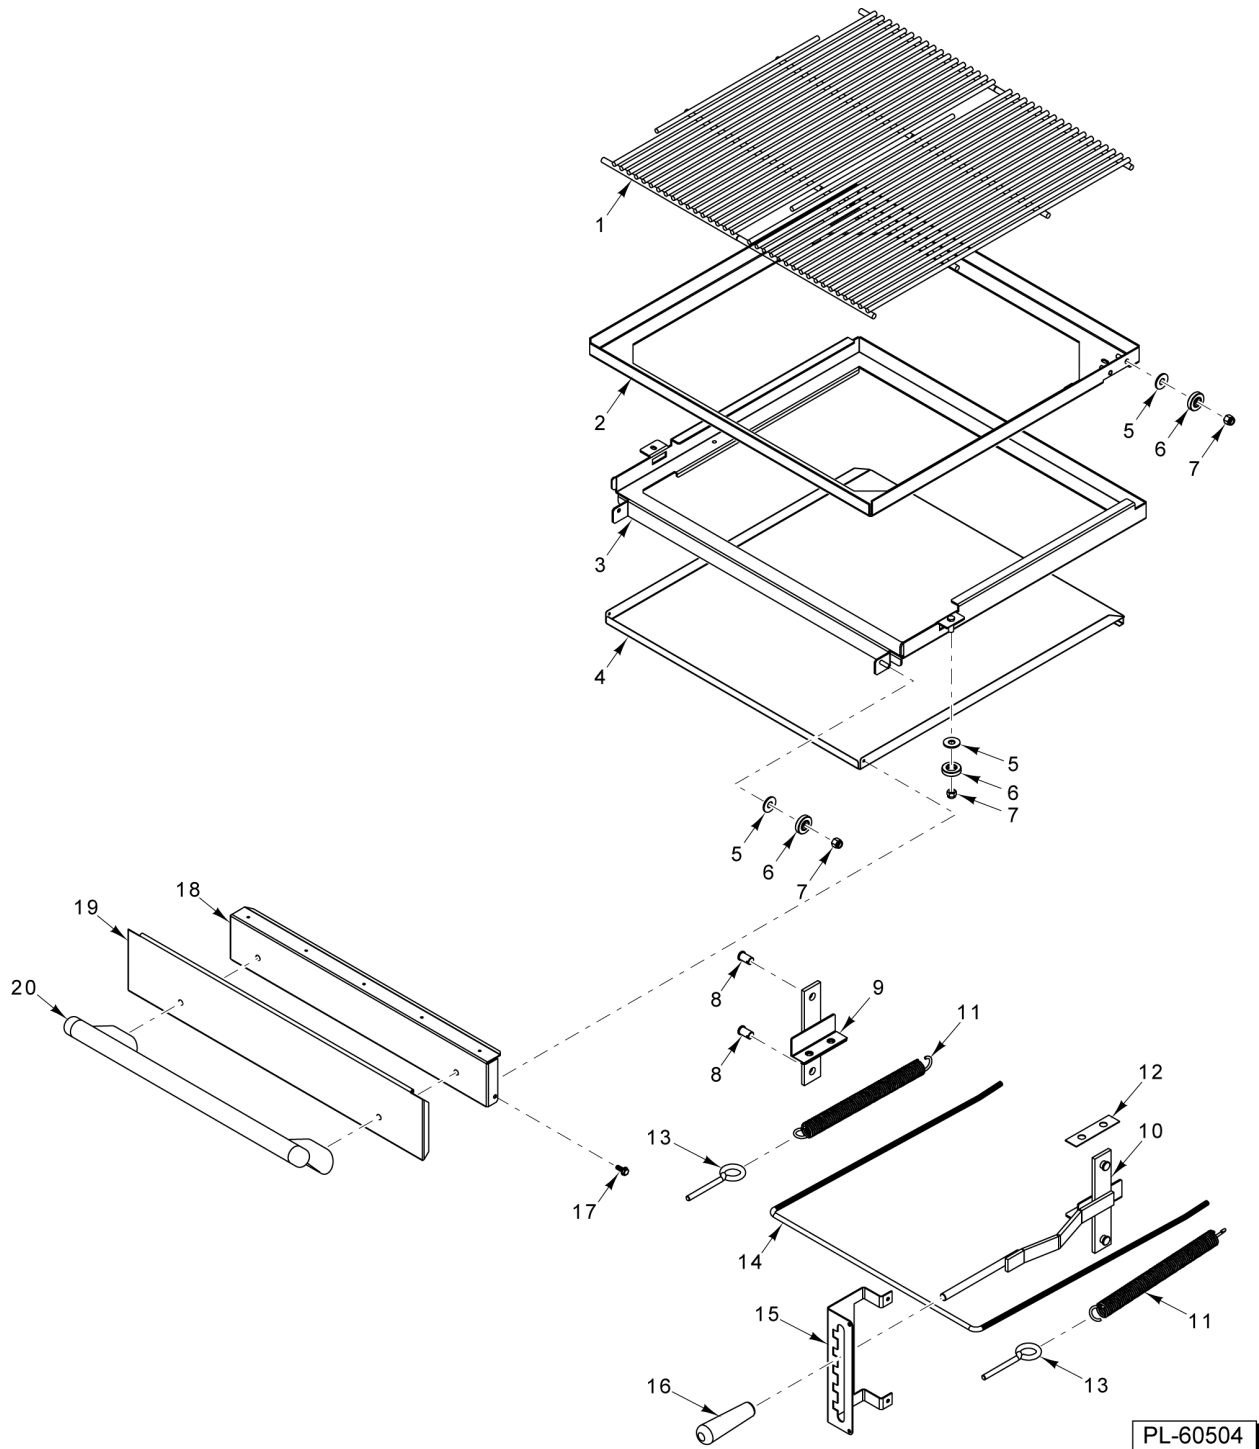

**Table of Contents**

5	PANELS
7	ELEVATOR CARRIAGE ASSEMBLY
9	BURNER COMPONENTS (INFRARED)
11	BURNER COMPONENTS (CERAMIC)
13	GAS INLET MANIFOLD

PL-60501

**PANELS**

**PANELS**

ILLUS. PL-60501	PART NO.	NAME OF PART	AMT.
1	00-959407-00002	Cover - Flue.....	1
2	00-959403-000G1	Base.....	1
3	00-959410-00001	Brace.....	1
4	00-959567-00001	Back - Flue.....	1
5	00-956972-00001	Back - Body.....	2
6	00-959596-00002	Insulation - Back.....	2
7	00-959400-00001	Side.....	1
8	00-959596-00001	Insulation - Side.....	4
9	00-959399-00001	Side.....	1
10	00-497002-00001	Caster, Swivel.....	2
11	00-497002-00002	Caster, W/Brake.....	2
12	00-958025-000G3	Drawer - Grease.....	2
13	00-957014-00002	Cover - Manifold.....	1
14	00-957014-00001	Cover - Manifold.....	2
15	00-959534-00001	Trim - Front.....	1
16	00-959410-00001	Brace.....	1
17	00-959399-00002	Side.....	1
18	00-959400-00002	Side.....	1
19	00-959551-000G2	Base - Broiler.....	1
20	00-959542-000G1	Connector Box Assy.....	1

**ELEVATOR CARRIAGE ASSEMBLY**

**ELEVATOR CARRIAGE ASSEMBLY**

ILLUS. PL-60504	PART NO.	NAME OF PART	AMT.
1	00-957022-00002	Grid - Broiler.....	2
2	00-959581-000G1	Carriage - Elevator.....	1
3	00-956991-000G2	Frame - Elevator.....	1
4	00-957031-00001	Tray - Drip.....	1
5	WS-004-33	Washer.....	AR
6	00-499130-00001	Bearing.....	10
7	NS-047-72	Lock Nut 1/4-20.....	AR
8	00-712543	Pin - Clevis.....	AR
9	00-959580-000G1	Clevis - Elevator.....	1
10	00-959580-000G2	Clevis - Elevator (With Handle).....	1
11	00-712547	Spring.....	2
12	00-959582-00001	Shim.....	AR
13	00-712548	Bolt - Eye.....	2
14	00-957016-00001	Rod - Drip Tray.....	1
15	00-957012-00001	Plate - Index.....	1
16	00-407785-00002	Handle.....	1
17	SD-032-07	Self-Tapping Screw 10-24 x 1/2 Hex Washer Hd., Type TT.....	AR
18	00-957027-00002	Panel - Carriage.....	1
19	00-957029-00001	Cover.....	1
20	00-956635-00002	Handle.....	1