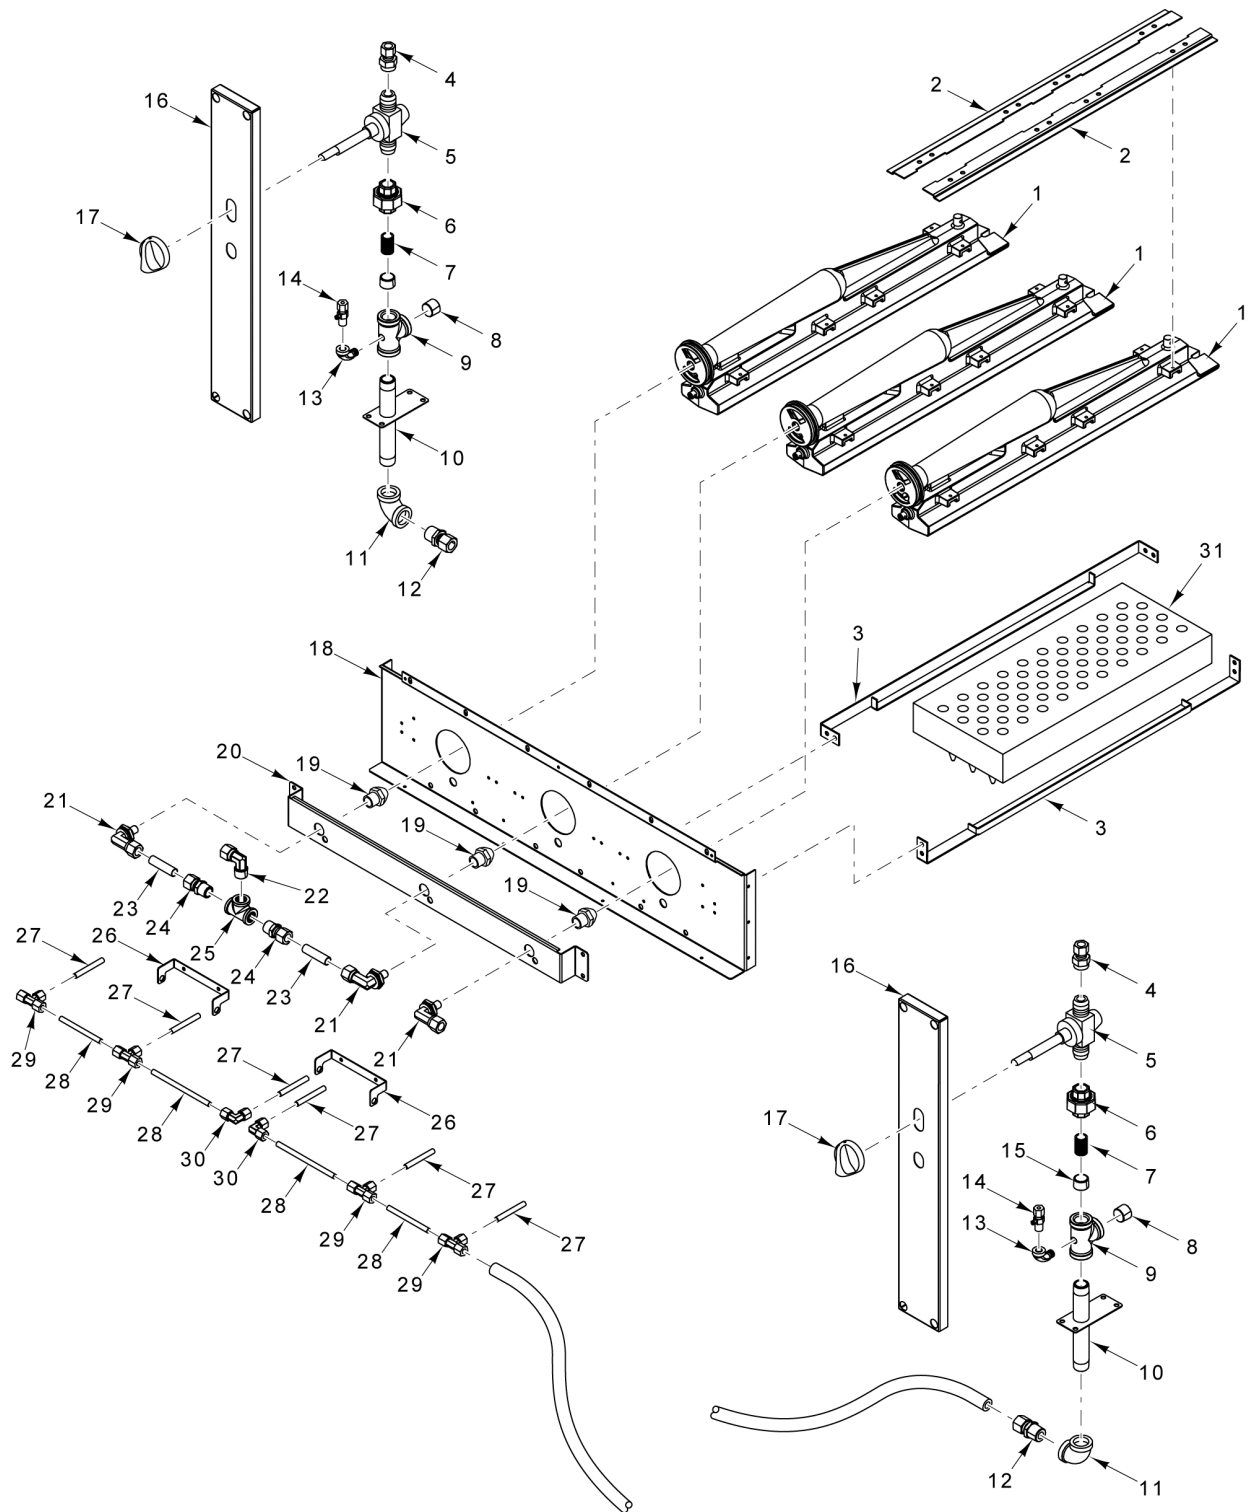

PL-60503

BURNER COMPONENTS (CERAMIC)

BURNER COMPONENTS (CERAMIC)

ILLUS.	PART NO.	NAME OF PART	AMT.
PL-60503			
1	00-499181-000G2	Burner Assy.....	3
2	00-497850-00001	Support - Burner.....	6
3	00-959577-00001	Support - Brick.....	6
4	FP-086-07	Fitting - Tube (7/16 TBG X 3/8 FPT).....	2
5	00-407789-00001	Valve - Service.....	2
6	00-719032	Union.....	2
7	FP-035-46	Pipe 3/8 x 1 Lg. TBE.....	2
8	FP-079-19	Plug - Pipe 1/2.....	2
9	00-719390	Tee.....	2
10	00-956988-00002	Manifold - Upright.....	2
11	FP-077-68	Elbow 1/2 x 90 Deg.....	2
12	FP-047-09	Fitting - Tube 1/2 TBG x 1/2 MPT.....	2
13	00-711368	Elbow 3/8.....	2
14	00-404738-00003	Valve - Pilot.....	2
15	00-719153	Bushing.....	2
16	00-959537-00002	Cover - Control.....	2
17	00-499712-00001	Knob - HD Burner.....	2
18	00-957966-00002	Support - Burner.....	1
19	00-418051-0000F	Hood - Orifice.....	3
20	00-959569-00001	Bracket - Manifold.....	1
21	00-404079-0000F	Elbow 7/16 Orifice.....	AR
22	FP-085-68	Fitting- Elbow (7/16 TBG X 3/8 MPT).....	1
23	00-959576-00001	Tube.....	AR
24	FP-085-42	Fitting - Tube (7/16 TBG X 3/8 MPT).....	AR
25	FP-019-10	Tee - 3/8 X 3/8 X 3/8 (BLKSTL).....	1
26	00-959571-00001	Bracket - Pilot.....	2
27	00-499128-00001	Tubing.....	AR
28	00-959404-00001	Tubing.....	AR
29	FP-081-74	Tee 1/4 Tube.....	4
30	FP-047-22	Fitting - Tube 1/4.....	2
31	00-408726-000G7	Brick (Set).....	1